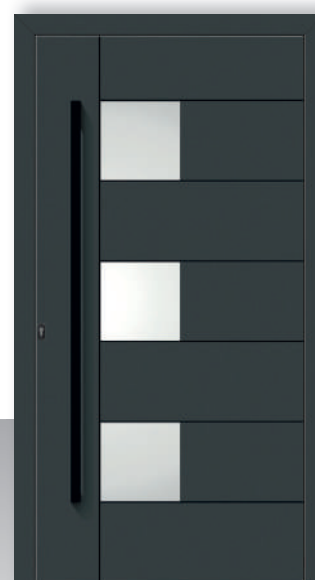

Caverro links | 3 Felder verglast | Anthrazitgrau