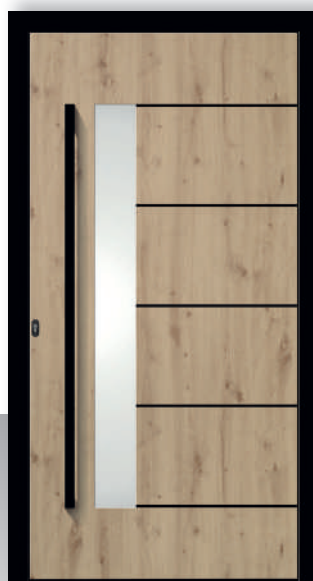

Evita | verglast | nature