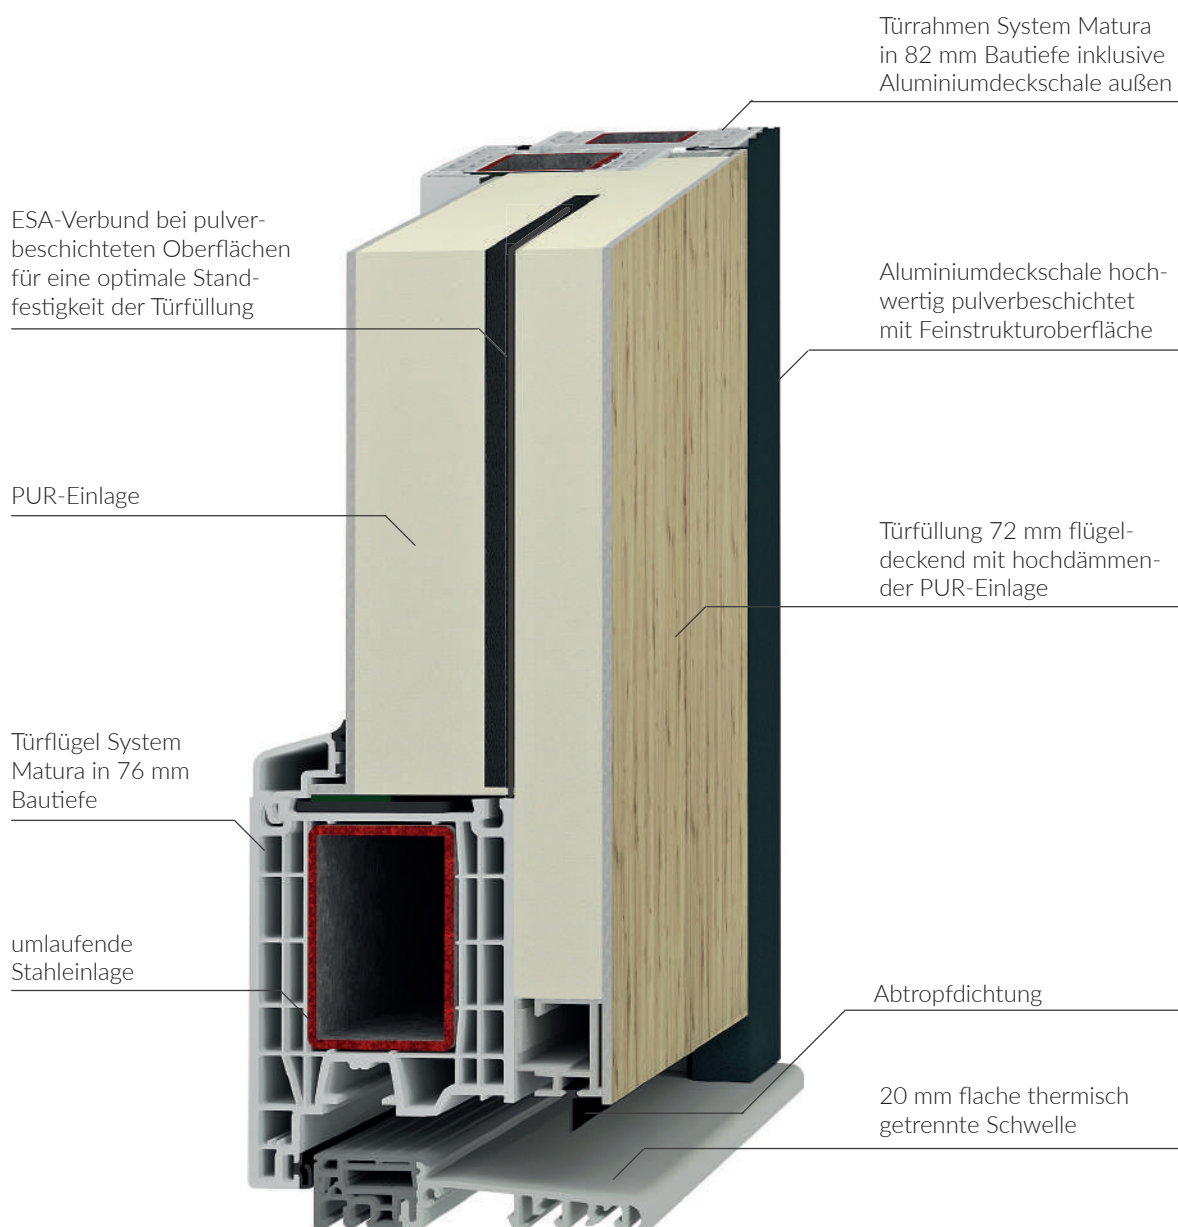

Kunststoff-Aluminium-Haustüren

MaturaFusion HT82

VORTEILE AUF EINEN BLICK

- Modernes Design - plane Ansicht und flügeldeckend
- Top Preis-Leistungs-Verhältnis
- Ausgezeichnete Stabilität und Verwindungssteifigkeit
- Beste Wärmedämmwerte - effizienzhausgeeignet und förderfähig
- Einbruchhemmend mit Schwenk-Hakenverriegelung im Standard

U_D
bis 0,85
W/(m²K)

STANDARD AUSFÜHRUNG

Kunststoffrahmen- und Flügelprofil System Matura – sehr stabil mit ausgezeichneten Dämmeigenschaften

Eine hochwertige, pulverbeschichtete Aluminiumdeckschale außenseitig schützt das Rahmenprofil und wirkt wie ein Schutzschild

Nach innen öffnend, wahlweise DIN links oder rechts

Thermisch getrennte flache Aluminiumschwelle mit Kunststoffabdeckprofil zum Schutz der Schwelle

Oberfläche raumseitig: Rahmen, Flügel und Füllung in weiß

Griffstange außen mit geraden Stützen: HA 289 in Edelstahl (für Modelle: Metris, Metris geschlossen, Alliso, Caverro, Penda); HA 591 in Edelstahl (für Modelle: Evita, Fermea); HA 399 RAL beschichtet (für Modell: Lightrail) auf der Türfüllung montiert, mit aufgesetzter Schutzrosette, optional mit Zylinderziehschutz. Innendrucker auf Langschild in weiß oder silber (EV1)