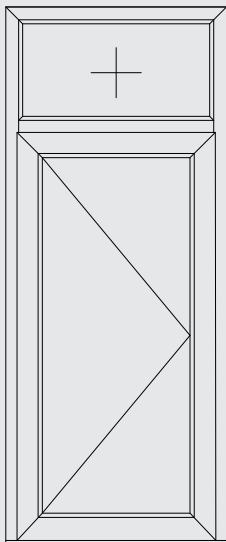

1 flügelig mit Oberlicht