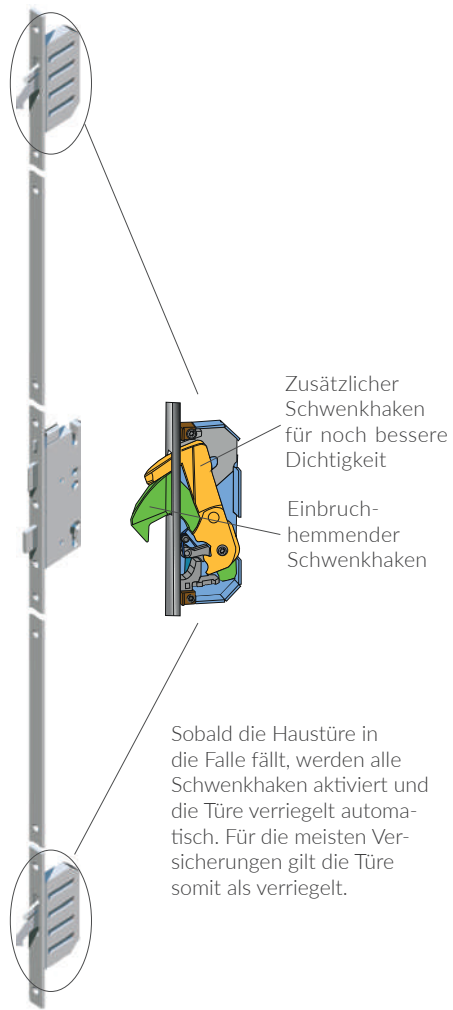

Zusätzlicher Schwenkhaken für noch bessere Dichtigkeit

Einbruch-hemmender Schwenkhaken

Sobald die Haustüre in die Falle fällt, werden alle Schwenkhaken aktiviert und die Türe verriegelt automatisch. Für die meisten Versicherungen gilt die Türe somit als verriegelt.

AV3 Automatikschloss: Automatische 3-fach Verriegelung mit 2 Schwenkriegeln und 1 Querriegel