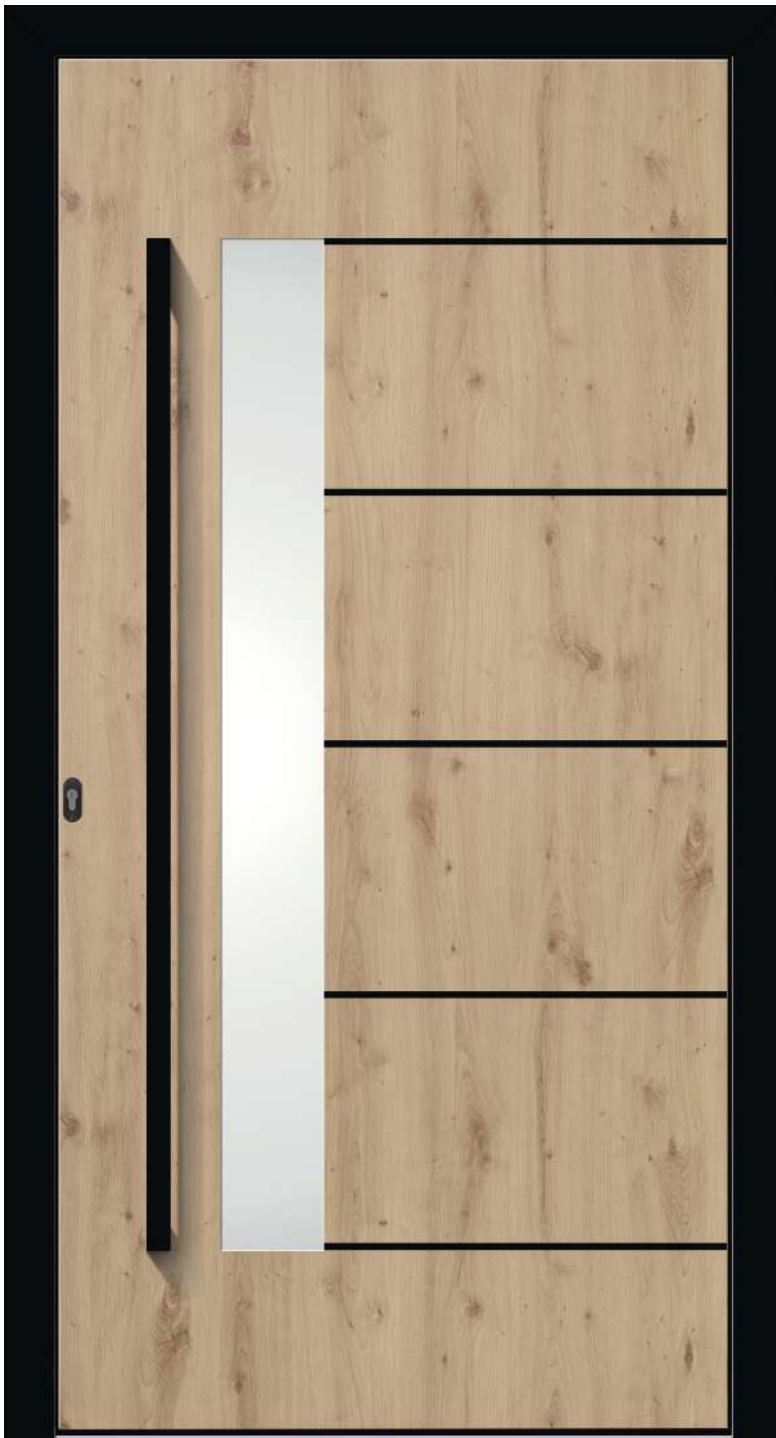

Evita links | verglast
Satinato weiß
Rahmenfarbe Tiefschwarz
Türfüllung Oak nature
integrierte Griffstange HA 289
flächenbündige Intarsien Tief-
schwarz