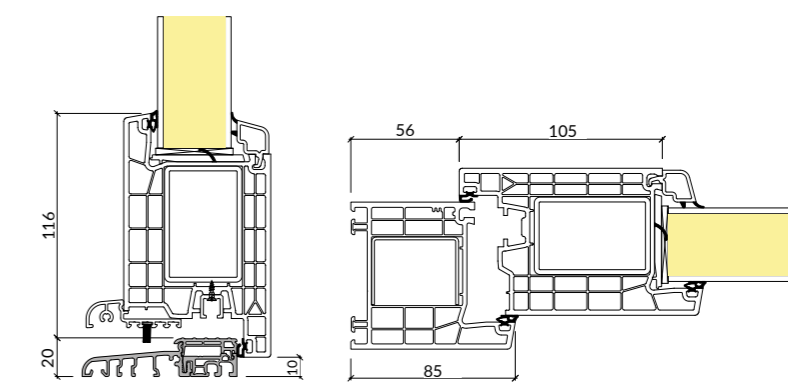

Matura 76 Solid 76 anthrazitgrau basaltgrau
Matura 76 Solid 76 golden oak nussbaum sapeli

Optional

- > Sicherheitsglas VSG 6 mm
- > Wärmeschutzpaket NET (3-fach-Verglasung, warme Kante, 36er Paneele)
- > Kernziehschutz
- > 3-fach-Bandsicherung
- > Unterbaudämmprofil (UDP) unten 30/50/100 mm
- > Ornamentglas Chinchilla, Master-Carre, Satinato

- > **KABA-Ausführung** (Schloss, Drücker, Rosette)

- > Dekor außen gemäß Farbkarte unten für die Systeme Solid 76, Matura 76