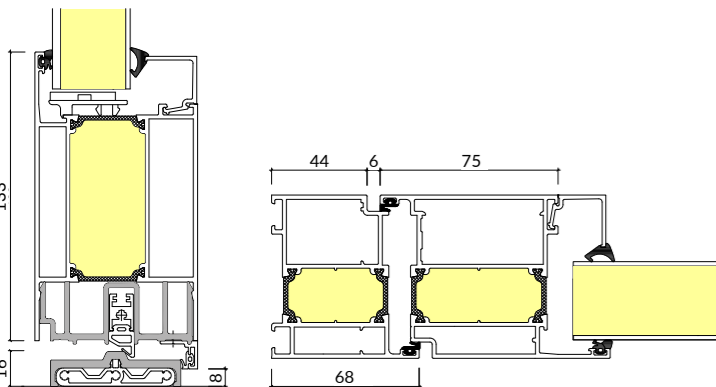

## BASIC-Ausstattung Aluminium

BIS 1200 X 2200 MM RAHMENAUSSENMASS

- > Oberfläche weiß pulverbeschichtet RAL 9016 seidenglänzend oder matt
- > DIN links oder DIN rechts, nach innen öffnend
- > Aluminium Haustür-System AD mit zwei Dichtungsebenen 75 mm Bautiefe, ausgeschäumte Isolierkammer
- > 3-fach-Verriegelung mit 2 massiven Schwenkriegeln und einem Hauptriegel
- > Flache Schwelle 16 mm hoch, innen mit Anschlagdichtung, mittig mit großer höhenverstellbarer Schlauchdichtung
- > 3 Stck. weiße, zweiteilige aufgesetzte Bänder
- > Profilzylinder mit Not- und Gefahrenfunktion inkl. 3 Schlüssel
- > Innen Drücker und außen Knopf, Garnitur Trendline, weiß o. F1 Griffsitzhöhe 1050 mm
- > Wärmedämmpaneele Alu, 28 mm (Für die Modelle: BASIC 100, 130, 140, 150, 160 und 180)
- > Luftdichtigkeitsklasse 3 nach DIN-EN 12207
- > Schlagregendichtheit Klasse 3A nach DIN EN-12208
- > 2-fach-Verglasung  $U_g=1,1 \text{ W}/(\text{m}^2\text{K})$  (Klarglas oder Ornament 504) mit warmer Kante

Chinchilla	Master-Carre	Satinato
- > E-Öffner mit Tagesentriegelung
- > **KABA**-Ausführung (Schloss, Drücker, Rosette)
- > Stoßgriff Edelstahl matt gebürstet Länge 330 mm, 45° schräge Stützen, auf dem Türflügel mittig zur Sicherheitsrosette montiert.
- > Sicherheitsrosette Edelstahl oval aufgesetzt