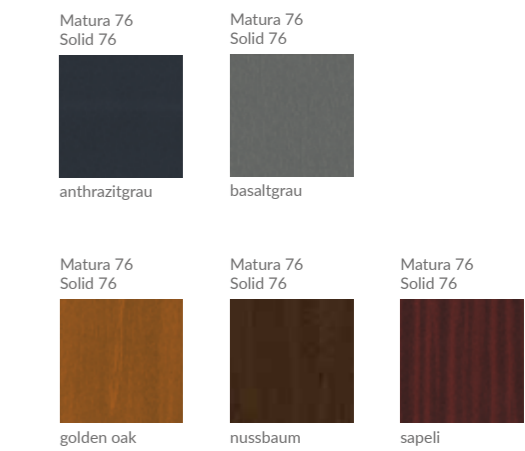

Dekor

Matura 76 Solid 76 anthrazitgrau basaltgrau
Matura 76 Solid 76 golden oak nussbaum sapeli