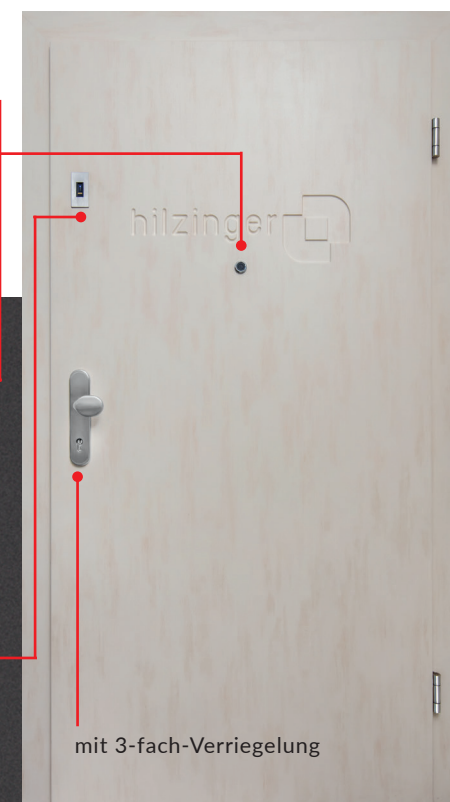

LINO 101, Weiß, Schiebetür vor der Wand, Schiebetürbeschlag Edelstahl

RAUMSPARTÜREN

Die Laufschiene wird einfach an der oberen Zargenbekleidung befestigt.

Passt in jede Zarge (außer bombiert) und ist mit Standard-Bändern lieferbar.

Zwei verdeckt liegende Bänder sorgen für optimale Stabilität und Verstellbarkeit.

FUNKTIONSWEISE

Besonders der Mechanismus der Raumspartür sorgt für leichtgängiges Öffnen und Schließen und gibt der Tür auch eine hervorragende Stabilität.

Der digitale Türspion soll nicht nur Ihren herkömmlichen Türspion ersetzen, sondern auch Ihr Haus sicherer machen.

WOHNUNGSEINGANGSTÜREN

- erfüllen Anforderungen an Klima-, Schall- und Rauchschutz
- gibt es mit Einfach- oder Doppelfalz
- mit Spezialmittellage, Stabilisatoren
- mit verstärkten Bandaufnahmen und Schließblech
- mit absenkbarer Bodendichtung

elektronischer Türspion

Fingerprint

mit 3-fach-Verriegelung

Wohnungseingangstür KREATIVO, Crema, Fingerprint, Klimaklasse 3, Schallschutzklasse 3, einbruchhemmend (RC 2), elektronischer Spion