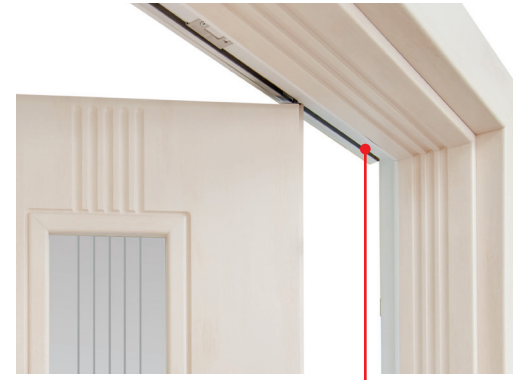

LINO 101, Weiß, Schiebetür vor der Wand, Schiebetürbeschlag Edelstahl

RAUMSPARTÜREN

Die Laufschiene wird einfach an der oberen Zargenbekleidung befestigt.

Passt in jede Zarge (außer bombiert) und ist mit Standard-Bändern lieferbar.

Zwei verdeckt liegende Bänder sorgen für optimale Stabilität und Verstellbarkeit.

FUNKTIONSWEISE

Besonders der Mechanismus der Raumspartür sorgt für leichtgängiges Öffnen und Schließen und gibt der Tür auch eine hervorragende Stabilität.