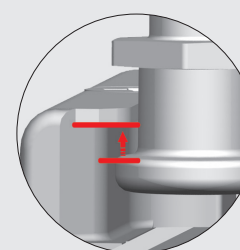

Beim Kippen des Fensters wird der Fensterflügel abgebremst und ein harter Aufschlag in die Endstellung damit vermieden.

Die Zuschlagsicherung hält den Flügel, selbst bei starkem Luftzug, sicher in Kippstellung.

Multifunktionsecke

a) Sicherheitsschließteil

Ein einbruchhemmender Pilzbolzrollzapfen verankert in einem massiven Sicherheitsschließteil und erschwert so wesentlich das Aushebeln des Fenster- oder Türflügels.

b) Gleitschlitten

Der Fensterflügel wird beim Schließen automatisch in eine ruhende, sichere und optimale Verschlussposition geführt.

Spezielle Winkelverschlusssteile

Jeder Sicherheitsschließteil hintergreift in ein spezielles Winkelverschlusssteil und bietet so eine zusätzliche einbruchhemmende Wirkung.