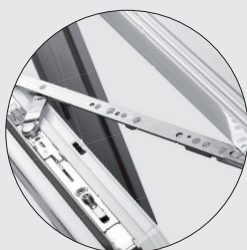

Bänder

Alle sichtbaren Beschlagteile sind bei weißen Fenstern im Standard hochwertig weiß beschichtet.

Glasfaserverstärkte, abriebarme Lagerung mit integrierter Bremswirkung.

Komfort-Pilzbolzrollzapfen

Sie justieren sich selbst, daher lässt sich das Fenster sicher und leicht bedienen. Der Anpressdruck ist regulierbar und kann optimiert werden. Das Fenster schließt sehr komfortabel. Lärm, Kälte und Schlagregen bleiben draußen.

RAL-geprüfter Fenstergriff

Den weißen RAL-geprüften Fenstergriff mit Stahlkern erhalten Sie auf Wunsch auch abschließbar, mit Druckknopf oder als Secustik-Sicherheitsgriff.

Kippfunktion mit Bremswirkung und Zuschlagsicherung

Multifunktionsecke

a) Sicherheitsschließteil

Ein einbruchhemmender Pilzbolzrollzapfen verankert in einem massiven Sicherheitsschließteil und erschwert so wesentlich das Aushebeln des Fenster- oder Türflügels.

Basis-Sicherheit

Bereits das Standardfenster beinhaltet eine hohe Sicherheit. Der einbruchhemmende Sicherheitsschließteil verankert in einem massiven Sicherheitsschließteil und erschwert so wesentlich das Aushebeln des Fenster- oder Türflügels. Zusätzlich hintergreifen weitere Sicherheitsschließteile in speziellen Winkelverschlusssteilen.