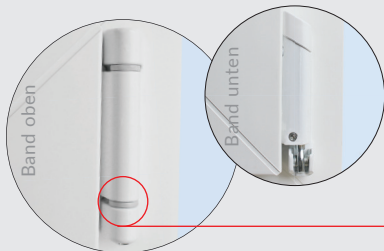

Bänder

Alle sichtbaren Beschlagteile sind bei weißen Fenstern im Standard hochwertig weiß beschichtet.

Glasfaserverstärkte, abriebarme Lagerung mit integrierter Bremswirkung.

Komfort-Pilzbolzrollzapfen

Sie justieren sich selbst, daher lässt sich das Fenster sicher und leicht bedienen. Der Anpressdruck ist regulierbar und kann optimiert werden. Das Fenster schließt sehr komfortabel. Lärm, Kälte und Schlagregen bleiben draußen.

RAL-geprüfter Fenstergriff

Den weißen RAL-geprüften Fenstergriff mit Stahlkern erhalten Sie auf Wunsch auch abschließbar, mit Druckknopf oder als Secustik-Sicherheitsgriff.

Kippfunktion mit Bremswirkung und Zuschlagsicherung

Multifunktionsecke

a) Sicherheitsschließteil

Ein einbruchhemmender Pilzbolzrollzapfen verankert in einem massiven Sicherheitsschließteil und erschwert so wesentlich das Aushebeln des Fenster- oder Türflügels.