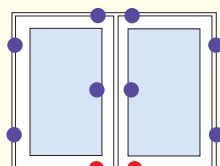

hilzinger Basis-Sicherheit