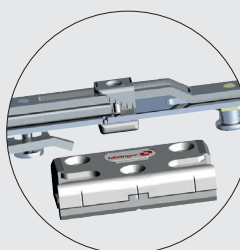

Bänder

Alle sichtbaren Beschlagteile sind bei weißen Fenstern im Standard hochwertig weiß beschichtet.

Glasfaserverstärkte, abriebarme Lagerung mit integrierter Bremswirkung.

Komfort-Pilzbolzrollzapfen

Sie justieren sich selbst, daher lässt sich das Fenster sicher und leicht bedienen. Der Anpressdruck ist regulierbar und kann optimiert werden. Das Fenster schließt sehr komfortabel. Lärm, Kälte und Schlagregen bleiben draußen.

RAL-geprüfter Fenstergriff

Den weißen RAL-geprüften Fenstergriff mit Stahlkern erhalten Sie auf Wunsch auch abschließbar, mit Druckknopf oder als Secustik-Sicherheitsgriff.

Kippfunktion mit Bremswirkung und Zuschlagsicherung

Beim Kippen des Fensters wird der Fensterflügel abgebremst und ein harter Aufschlag in die Endstellung damit vermieden.

Die Zuschlagsicherung hält den Flügel, selbst bei starkem Luftzug, sicher in Kippstellung.

Multifunktionsecke

a) Sicherheitsschließteil

Ein einbruchhemmender Pilzbolzrollzapfen verankert in einem massiven Sicherheitsschließteil und erschwert so wesentlich das Aushebeln des Fenster- oder Türflügels.