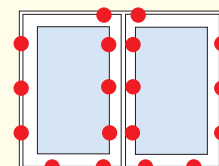

Basis-Sicherheit

Bereits das Standardfenster beinhaltet eine hohe Sicherheit. Der einbruchhemmende Sicherheitsschließteil verankert in einem massiven Sicherheitsschließteil und erschwert so wesentlich das Aushebeln des Fenster- oder Türflügels. Zusätzlich hintergreifen weitere Sicherheitsschließteile in speziellen Winkelverschlusssteilen.

Zusätzliche Sicherheit

Sie erhalten Ihr Fenstersystem auch in den hilzinger Sicherheitsstufen 1 und 2 mit zusätzlichen Verschlusssteilen und Sicherheitspunkten, Anbohrschutz und abschließbarem Fenstergriff oder je nach System auch RC2/RC2N geprüft und zertifiziert.

hilzinger Basis-Sicherheit

hilzinger Sicherheitsstufe 1

hilzinger Sicherheitsstufe 2 RC2 / RC2N

● Die roten Punkte zeigen, wo die Pilzzapfenverriegelungen inklusive massiven Sicherheitsschließteilen bei einem zweiflügeligen Fenster, 1,60 m breit und 1,25 m hoch, mit Setzpfosten am Beispiel des Beschlages ProTECT TITAN positioniert sind.

● Die blauen Punkte zeigen, wo Pilzzapfenverriegelungen inklusive Winkelverschlusssteilen positioniert sind.

Abweichungen sind je nach Art der Ausführung und Fenstergröße möglich.