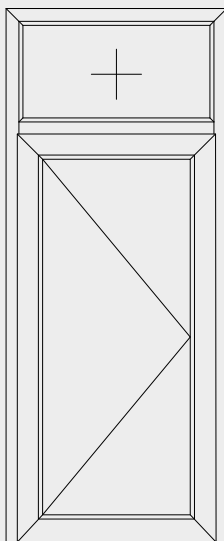

1 flügelig mit Oberlicht