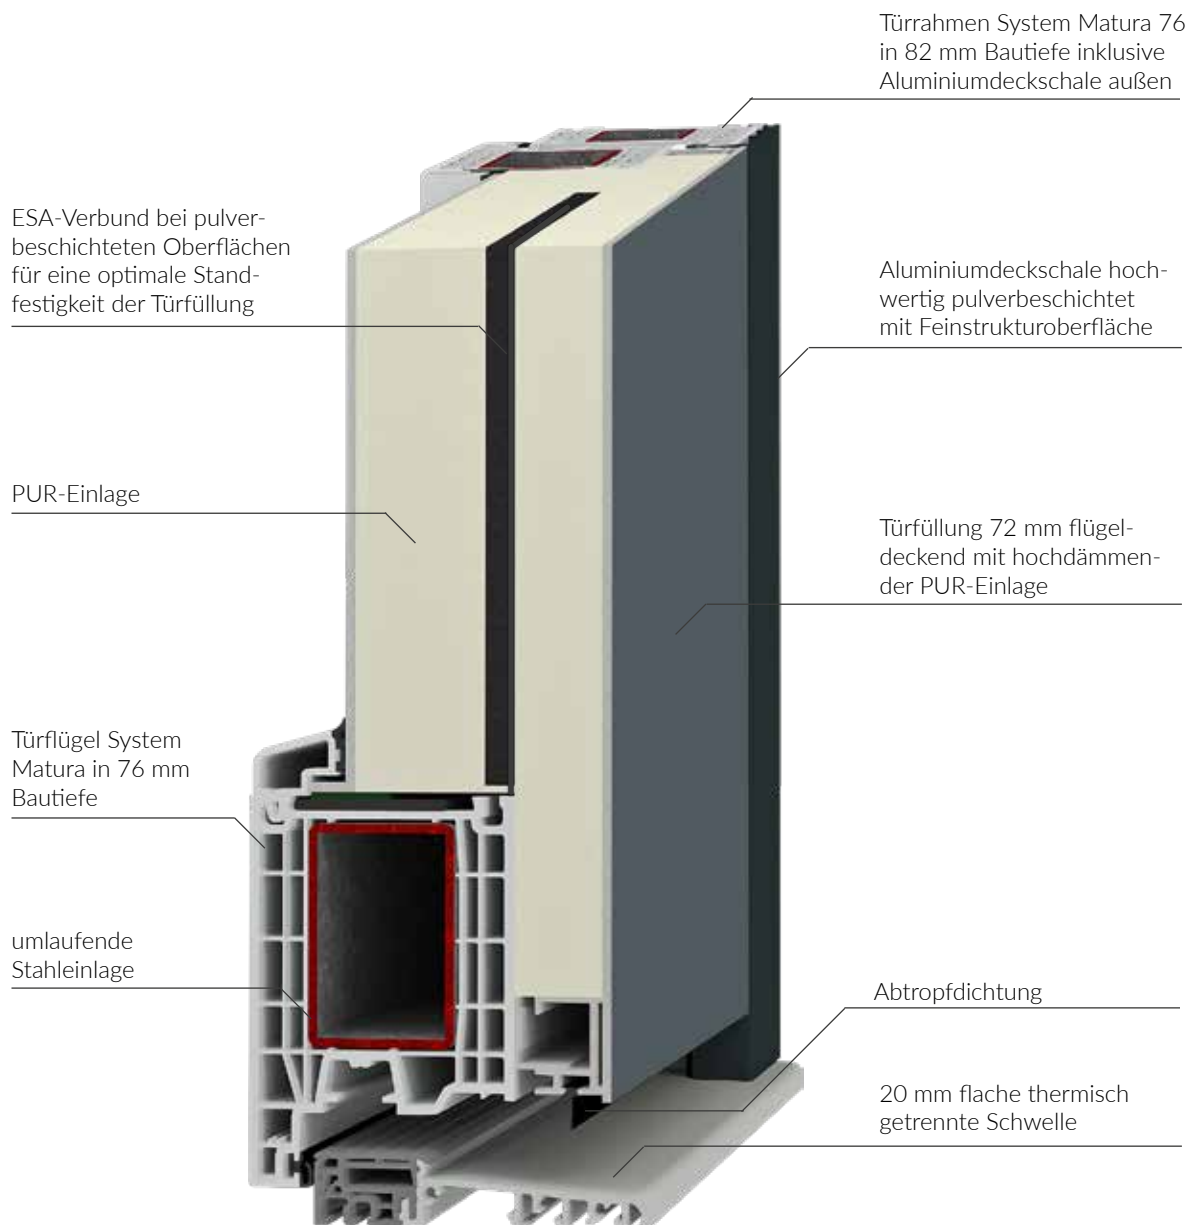

U_D
bis 0,85
W/(m²K)

STANDARDAUSFÜHRUNG

Kunststoffrahmen- und Flügelprofil System Matura – sehr stabil mit ausgezeichneten Dämmeigenschaften

Eine hochwertige, pulverbeschichtete Aluminiumdeckschale außenseitig schützt das Rahmenprofil und wirkt wie ein Schutzschild