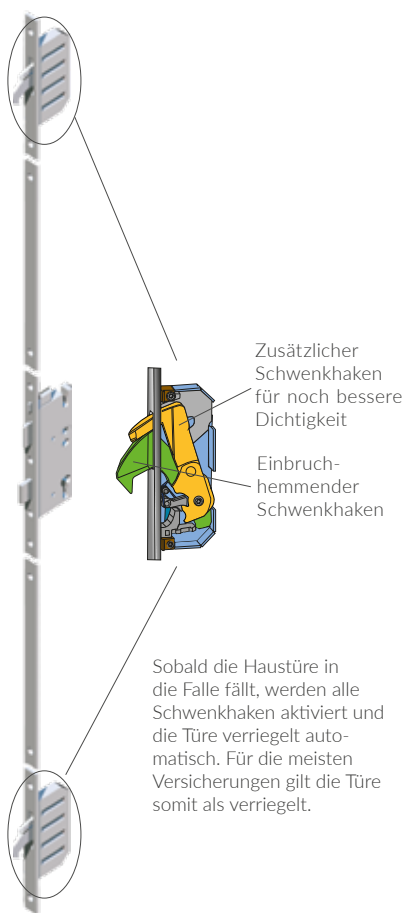

OPTIONAL

Länge: 1480 mm
Pulver.Nr.:
IGP 591TA90050R10

AV3 Automatikschloss: Automatische 3-fach Verriegelung mit 2 Schwenkriegeln und 1 Querriegel