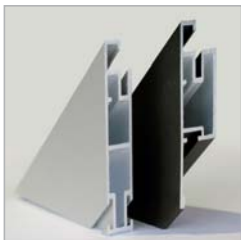

Drehrahmen

Ein Spannrahmen ist ein fester Rahmen, der in der Fensteröffnung verriegelt wird. Eignet sich für jedes Fenster.

Ein Schieberahmen gleitet in einer Führungsschiene. Eignet sich für Parallel-Schiebe-Kipptüren (PSK) und Hebe-Schiebetüren (HST).

Der Drehrahmen lässt sich bei Bedarf drehen. Eignet sich für Parallel-Schiebe-Kipptüren (PSK), Balkontüren (BKT) und Fenster.

Stabil

stranggepresste Aluminiumprofile

Standardfarben der Rahmenprofile

Weiß RAL 9016
Braun ähnlich 8022 RAL
Ocker RAL 8001
Silber pulverbeschichtet

oder auf Wunsch auch in allen gängigen RAL-Farben lieferbar

Auf das Detail kommt es an

Metallbeschläge sorgen für Langlebigkeit und Funktionssicherheit
funktionelle und formschöne Griffe
magnetische Leisten
Bürstendichtungen

Die Langlebigkeit der Systeme wird durch hochwertige Materialien garantiert. Das Insektengitter ist aus einem filigranen korrosionsbeständigen und beinahe unsichtbaren Fiberglasgewebe gefertigt.

Durch die geringe Profiltiefe passt es problemlos hinter jeden Rollladen. Verschiedenste Formen wie Dreiecke, Fünfecke, Trapeze oder attraktive Rundformen sind möglich.