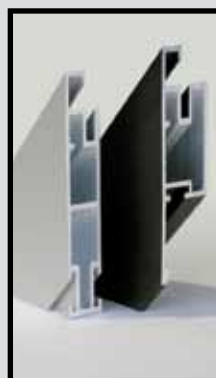

Von schmerzhaften Stichen bleiben Sie und Ihre Familie verschont. Die Langlebigkeit der Systeme wird durch hochwertige Materialien garantiert. Das Insektengitter ist aus einem filigranen korrosionsbeständigen und beinahe unsichtbaren Fiberglasgewebe gefertigt. Durch die geringe Profiltiefe passt es problemlos hinter jeden Rollladen.

Verschiedenste Formen wie Dreiecke, Fünfecke, Trapeze oder attraktive Rundformen sind möglich.

Ein Spannrahmen ist ein fester Rahmen, der in der Fensteröffnung verriegelt wird. Er eignet sich für jedes Fenster.

Spannrahmen

Ein Schieberahmen gleitet in einer Führungsschiene. Er eignet sich besonders für Schiebetüren.

Schieberahmen

Ein Drehrahmen lässt sich bei Bedarf drehen. Er eignet sich besonders für die hilzinger Schiebetüren PSK, Atrium SP, Balkontüren (BKT) und Fenster.

Drehrahmen

Hochwertige Ausstattung:

- Metallbeschläge sorgen für Langlebigkeit und Funktionssicherheit
- Hochwertige, effektive Bürstendichtungen
- Magnetische Leisten bei allen Drehrahmen

Stabil

strang-
gepresste
Aluminium-
profile