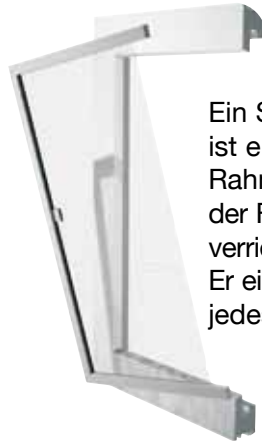

hilzinger
ProTECT Insekt

hilzinger ProTECT Insekt

Mit dem hilzinger Insektenschutz „Protect - Insekt“ können Sie sich rundum vor Plagegeistern sicher fühlen.

Schützen Sie sich vor Insekten wie Fliegen, Wespen, Bienen, Mücken, Stechmücken und dergleichen durch das wirkungsvolle Insektenschutzsystem „Protect - Insekt“ und genießen Sie entspannte Mahlzeiten ohne lästige Plagegeister und einen geruhsamen Schlaf in lauen Sommernächten.

Von schmerzhaften Stichen bleiben Sie und Ihre Familie verschont. Die Langlebigkeit der Systeme wird durch hochwertige Materialien garantiert. Das Insektengitter ist aus einem filigranen korrosionsbeständigen und beinahe unsichtbaren Fiberglasgewebe gefertigt. Durch die geringe Profiltiefe passt es problemlos hinter jeden Rollladen.

Verschiedenste Formen wie Dreiecke, Fünfecke, Trapeze oder attraktive Rundformen sind möglich.

Ein Spannrahmen ist ein fester Rahmen, der in der Fensteröffnung verriegelt wird. Er eignet sich für jedes Fenster.