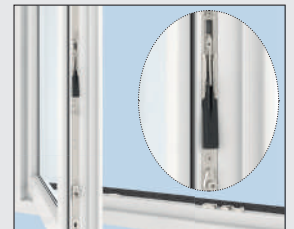

Bänder

Alle sichtbaren Beschlagteile sind standardmäßig weiß pulverbeschichtet. Das Fenster ist in der Höhe, seitlich und in der Neigung individuell justierbar.

Sicherheitspilzzapfen (V-Zapfen)

Sie befinden sich an allen wichtigen Positionen rund um das Fenster. Der Anpressdruck ist regulierbar und kann optimiert werden. Das Fenster schließt dadurch sehr komfortabel. Lärm, Kälte und Schlagregen bleiben draußen.

Weißer RAL-geprüfter Fenstergriff

Den weißen RAL geprüften Fenstergriff mit Stahlkern erhalten Sie auf Wunsch auch abschließbar, mit Druckknopf oder als Secustik-Sicherheitsgriff.

Kippschließteil

An jedem Fenster befindet sich an der unteren Seite ein massives Kippschließteil, in welchem der Sicherheitspilzzapfen verankert. Das Aushebeln des Fenster- oder Türflügels wird dadurch wesentlich erschwert.

Gleitschlitten

Der Fensterflügel wird beim Schließen automatisch in eine ruhende, sichere und optimale Verschlussposition geführt.

Niveau- und Fehlbedienungssperre

Sie sorgt dafür, dass sich der Griff bei geöffnetem / gekipptem Fenster nicht drehen lässt.

Integrierte Spaltlüftung

Die integrierte Spaltlüftung als zusätzliche Lüftungsfunktion sorgt für ein besseres Raumklima und somit für mehr Wohnkomfort.

Stulpflügelgetriebe Plus

Es sorgt für mehr Komfort durch die verbesserte und leichtgängige Bedienung. Zudem reduziert das neue Getriebe die Verletzungsgefahr, da der Hebel in Öffnungsstellung nicht übersteht (nahezu 180°).