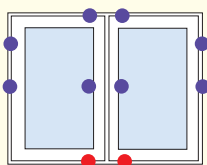

Gleitschlitten

Der Fensterflügel wird beim Schließen automatisch in eine ruhende, sichere und optimale Verschlussposition geführt.

Niveau- und Fehlbedienungssperre

Sie sorgt dafür, dass sich der Griff bei geöffnetem / gekipptem Fenster nicht drehen lässt.

Integrierte Spaltlüftung

Die integrierte Spaltlüftung als zusätzliche Lüftungsfunktion sorgt für ein besseres Raumklima und somit für mehr Wohnkomfort.

Stulpflügelgetriebe Plus

Es sorgt für mehr Komfort durch die verbesserte und leichtgängige Bedienung. Zudem reduziert das neue Getriebe die Verletzungsgefahr, da der Hebel in Öffnungsstellung nicht übersteht (nahezu 180°).

hilzinger Basis-Sicherheit

hilzinger Sicherheitsstufe 1

hilzinger Sicherheitsstufe 2
RC2 / RC2N

● Die roten Punkte zeigen, wo die Pilzzapfenverriegelungen inklusive massiven Sicherheitsschließteilen bei einem zweiflügeligen Fenster, 1,60 m breit und 1,25 m hoch, mit Setzposten positioniert sind.

● Die blauen Punkte zeigen, wo Pilzzapfenverriegelungen inklusive Winkelverschlusssteilen positioniert sind.

Abweichungen in der Anzahl und Position der Schließteile sind je nach Elementgröße, Funktionsumfang, Konstruktion und Art der Beschlagsausführung möglich.