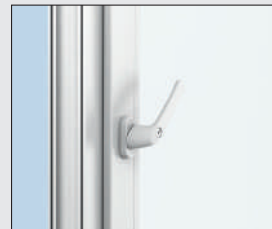

Bänder

Alle sichtbaren Beschlagteile sind standardmäßig weiß pulverbeschichtet. Das Fenster ist in der Höhe, seitlich und in der Neigung individuell justierbar.

Sicherheitspilzzapfen (V-Zapfen)

Sie befinden sich an allen wichtigen Positionen rund um das Fenster. Der Anpressdruck ist regulierbar und kann optimiert werden. Das Fenster schließt dadurch sehr komfortabel. Lärm, Kälte und Schlagregen bleiben draußen.

Weißer RAL-geprüfter Fenstergriff

Den weißen RAL geprüften Fenstergriff mit Stahlkern erhalten Sie auf Wunsch auch abschließbar, mit Druckknopf oder als Secustik-Sicherheitsgriff.

Kippschließteil

An jedem Fenster befindet sich an der unteren Seite ein massives Kippschließteil, in welchem der Sicherheitspilzzapfen verankert. Das Aushebeln des Fenster- oder Türflügels wird dadurch wesentlich erschwert.

Gleitschlitten

Der Fensterflügel wird beim Schließen automatisch in eine ruhende, sichere und optimale Verschlussposition geführt.

Niveau- und Fehlbedienungssperre

Sie sorgt dafür, dass sich der Griff bei geöffnetem / gekipptem Fenster nicht drehen lässt.