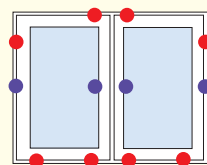

Gleitschlitten

Der Fensterflügel wird beim Schließen automatisch in eine ruhende, sichere und optimale Verschlussposition geführt.

Niveau- und Fehlbedienungssperre

Sie sorgt dafür, dass sich der Griff bei geöffnetem / gekipptem Fenster nicht drehen lässt.

Integrierte Spaltlüftung

Die integrierte Spaltlüftung als zusätzliche Lüftungsfunktion sorgt für ein besseres Raumklima und somit für mehr Wohnkomfort.

Stulpflügelgetriebe Plus

Es sorgt für mehr Komfort durch die verbesserte und leichtgängige Bedienung. Zudem reduziert das neue Getriebe die Verletzungsgefahr, da der Hebel in Öffnungsstellung nicht übersteht (nahezu 180°).

hilzinger Basis-Sicherheit

hilzinger Sicherheitsstufe 1

hilzinger Sicherheitsstufe 2
RC2 / RC2N

● Die roten Punkte zeigen, wo die Pilzzapfenverriegelungen inklusive massiven Sicherheitsschließteilen bei einem zweiflügeligen Fenster, 1,60 m breit und 1,25 m hoch, mit Setzposten positioniert sind.

● Die blauen Punkte zeigen, wo Pilzzapfenverriegelungen inklusive Winkelverschlusssteilen positioniert sind.

Abweichungen in der Anzahl und Position der Schließteile sind je nach Elementgröße, Funktionsumfang, Konstruktion und Art der Beschlagsausführung möglich.