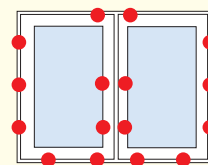

hilzinger Basis-Sicherheit

hilzinger Sicherheitsstufe 1

hilzinger Sicherheitsstufe 2
RC2 / RC2N

● Die roten Punkte zeigen, wo die Pilzzapfenverriegelungen inklusive massiven Sicherheitsschließteilen bei einem zweiflügeligen Fenster, 1,60 m breit und 1,25 m hoch, mit Setzposten positioniert sind.

● Die blauen Punkte zeigen, wo Pilzzapfenverriegelungen inklusive Winkelverschlusssteilen positioniert sind.

Abweichungen in der Anzahl und Position der Schließteile sind je nach Elementgröße, Funktionsumfang, Konstruktion und Art der Beschlagsausführung möglich.