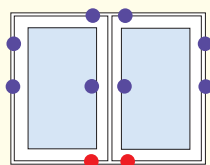

b) Gleitschlitten

Der Fensterflügel wird beim Schließen automatisch in eine ruhende, sichere und optimale Verschlussposition geführt.

c) Fehlbedienungssperre

Sie sorgt dafür, dass sich der Griff bei geöffnetem oder gekipptem Fenster nicht drehen lässt.

Spezielle Winkelverschlusssteile

Jeder Sicherheitspilzzapfen hintergreift in ein spezielles Winkelverschlusssteil und bietet so eine zusätzliche einbruchhemmende Wirkung.

Abrieb- und wartungsarme Beschlagtechnik

Alle gleitenden Bauteile sind so aufeinander abgestimmt, dass kaum Abrieb entsteht. Es gleitet immer Metall auf glasfaserverstärktem Kunststoff.

Optional

Zusätzliche Sicherheit

Sie erhalten alle hilzinger Fenstersysteme auch in den hilzinger Sicherheitsstufen 1 und 2 mit zusätzlichen Sicherheitspunkten, Anbohrschutz, optional abschließbarem Fenstergriff oder je nach System auch RC2/RC2N geprüft.

hilzinger Basis-Sicherheit

hilzinger Sicherheitsstufe 1

hilzinger Sicherheitsstufe 2 RC2 / RC2N

● Die roten Punkte zeigen, wo die Pilzzapfenverriegelungen inklusive massiven Sicherheitsschließteilen bei einem zweiflügeligen Fenster, 1,60 m breit und 1,25 m hoch, mit Setzposten positioniert sind.