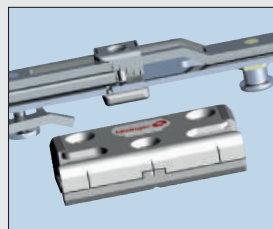

Bänder

Alle sichtbaren Beschlagsteile sind bei weißen Fenstern im Standard hochwertig weiß beschichtet.

Glasfaserverstärkte, abriebarme Lagerung mit integrierter Bremswirkung.

Komfort-Pilzbolzrollzapfen

Sie justieren sich selbst, daher lässt sich das Fenster sicher und leicht bedienen. Der Anpressdruck ist regulierbar und kann optimiert werden. Das Fenster schließt sehr komfortabel. Lärm, Kälte und Schlagregen bleiben draußen.

RAL-geprüfter Fenstergriff

Den weißen RAL-geprüften Fenstergriff mit Stahlkern erhalten Sie auf Wunsch auch abschließbar, mit Druckknopf oder als Secustik-Sicherheitsgriff.

Kippfunktion mit Bremswirkung und Zuschlagsicherung

Multifunktionsecke

a) Sicherheitsschließteil

Ein einbruchhemmender Pilzbolzrollzapfen verankert in einem massiven Sicherheitsschließteil und erschwert so wesentlich das Aushebeln des Fenster- oder Türflügels.

Alle Beschlagsteile liegen verdeckt im Fensterfalz und sind bei geschlossenem Fenster nicht sichtbar.

- modernes, besonderes Design
- verbesserte Dichtigkeit
- reduzierte Wärmebrücke im Bereich des Ecklagers
- Aufnahme höherer Glasgewichte