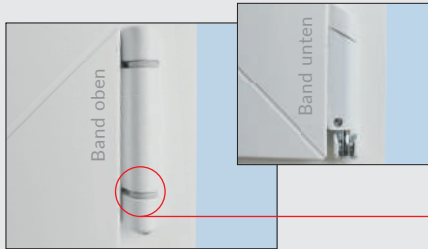

hilzinger 

Deutschlands große Fenstermarke.

hilzinger **ProTECT TITAN**

Basis-Sicherheit

Bereits das Standard-Fenster beinhaltet eine hohe Sicherheit. Der einbruchhemmende Sicherheitspilzzapfen verankert in einem massiven Schließteil und erschwert so das Aushebeln des Fenster- oder Türflügels.

Bänder

Alle sichtbaren Beschlagsteile sind bei weißen Fenstern im Standard hochwertig weiß beschichtet.

Glasfaserverstärkte, abriebarme Lagerung mit integrierter Bremswirkung.

Komfort-Pilzbolzrollzapfen

Sie justieren sich selbst, daher lässt sich das Fenster sicher und leicht bedienen. Der Anpressdruck ist regulierbar und kann optimiert werden. Das Fenster schließt sehr komfortabel. Lärm, Kälte und Schlagregen bleiben draußen.

Multifunktionsecke

a) Sicherheitsschließteil

Ein einbruchhemmender Pilzbolzrollzapfen verankert in einem massiven Sicherheitsschließteil und erschwert so wesentlich das Aushebeln des Fenster- oder Türflügels.

Alle Beschlagsteile liegen verdeckt im Fensterfalz und sind bei geschlossenem Fenster nicht sichtbar.

- modernes, besonderes Design
- verbesserte Dichtigkeit
- reduzierte Wärmebrücke im Bereich des Ecklagers
- Aufnahme höherer Glasgewichte