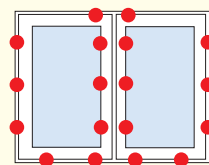

Alle gleitenden Bauteile sind so aufeinander abgestimmt, dass kaum Abrieb entsteht. Es gleitet immer Metall auf glasfaserverstärktem Kunststoff.

Optional

Zusätzliche Sicherheit

Sie erhalten alle hilzinger Fenstersysteme auch in den hilzinger Sicherheitsstufen 1 und 2 mit zusätzlichen Sicherheitspunkten, Anbohrschutz, optional abschließbarem Fenstergriff oder je nach System auch RC2/RC2N geprüft.

hilzinger Basis-Sicherheit

hilzinger Sicherheitsstufe 1

hilzinger Sicherheitsstufe 2 RC2 / RC2N

● Die roten Punkte zeigen, wo die Pilzzapfenverriegelungen inklusive massiven Sicherheitsschließteilen bei einem zweiflügeligen Fenster, 1,60 m breit und 1,25 m hoch, mit Setzposten positioniert sind.

● Die blauen Punkte zeigen, wo Pilzzapfenverriegelungen inklusive Winkelverschlusssteilen positioniert sind.

Abweichungen sind je nach Konstruktion, Art der Ausführung und/oder Fenstergröße möglich.

ProTECT TITAN axxent verdeckt liegender Beschlag