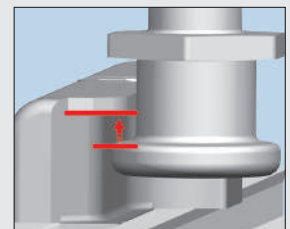

Multifunktionsecke

a) Sicherheitsschließteil

Ein einbruchhemmender Pilzbolzrollzapfen verankert in einem massiven Sicherheitsschließteil und erschwert so wesentlich das Aushebeln des Fenster- oder Türflügels.

b) Gleitschlitten

Der Fensterflügel wird beim Schließen automatisch in eine ruhende, sichere und optimale Verschlussposition geführt.

c) Fehlbedienungssperre

Sie sorgt dafür, dass sich der Griff bei geöffnetem oder gekipptem Fenster nicht drehen lässt.

Spezielle Winkelverschlusssteile

Jeder Sicherheitspilzzapfen hintergreift in ein spezielles Winkelverschlusssteil und bietet so eine zusätzliche einbruchhemmende Wirkung.

Abrieb- und wartungsarme Beschlagtechnik