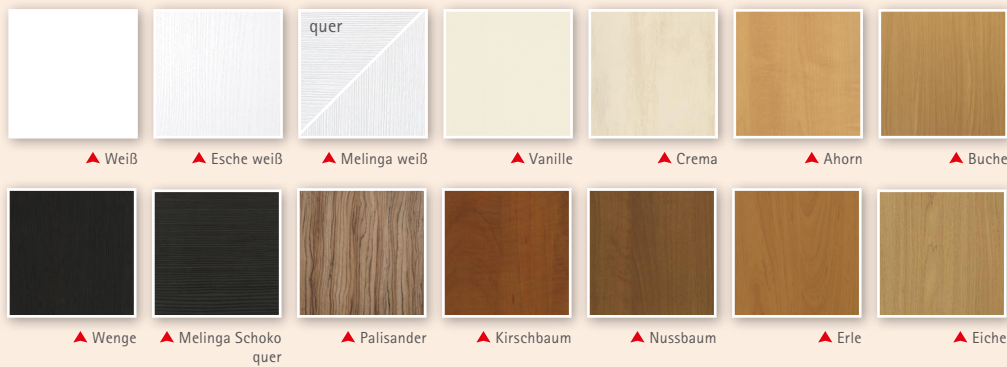

NEU!
mit gebogenen
Friesen oder
Mittelfries

HOLZ-GLAS-TÜR

Profil, Design und Stil

Die Sicherheit gönn' ich mir.
hilzinger
Innentüren GmbH

 Design mit Profil

hilzinger.de

◀ Holz-Glas-Tür Lino 103, Ahorn, Verglasung satiniert mit Rillenschliff

◀ Holz-Glas-Tür Geo 306, Ahorn mit gebogenen Friesen

◀ Holz-Glas-Tür mit Mittelfries, Ahorn, Verglasung Satinato

GROSSZÜGIGKEIT BESTICHT DURCH LICHT!

Kombinieren Sie die Werkstoffe Holz und Glas und Sie erhalten die Holz-Glas-Tür. Perfekt ergänzt die Holz-Glas-Tür das Programm, sie ist eine ideale Alternative zur Ganzglastür. Natürlich erhalten Sie die Holz-Glas-Tür mit verschiedenen Standard- und Design-Gläsern des hilzinger Programms.

Oberflächen (mehr dazu im Hauptkatalog)

Ihr hilzinger Innentüren Fachhändler

VARIANTEN

Ob Klarglas, mattiert, farbig, mit Mustern, Formen oder Ornamenten – eine große Auswahl an Glasvarianten finden Sie in unserer Hauptbroschüre oder unter www.hilzinger.de