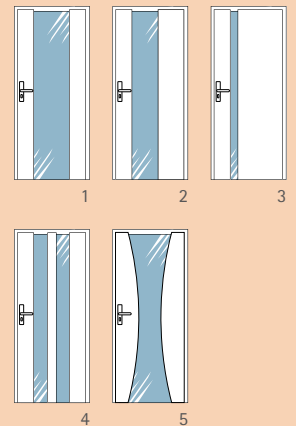

NEU!
mit gebogenen
Friesen oder
Mittelfries

HOLZ-GLAS-TÜR

Profil, Design und Stil

Die Sicherheit gönn' ich mir.
hilzinger
Innentüren GmbH

 Design mit Profil

hilzinger.de

◀ Holz-Glas-Tür Lino 103, Ahorn, Verglasung satiniert mit Rillenschliff

◀ Holz-Glas-Tür Geo 306, Ahorn mit gebogenen Friesen

◀ Holz-Glas-Tür mit Mittelfries, Ahorn, Verglasung Satinato

GROSSZÜGIGKEIT BESTICHT DURCH LICHT!

Kombinieren Sie die Werkstoffe Holz und Glas und Sie erhalten die Holz-Glas-Tür. Perfekt ergänzt die Holz-Glas-Tür das Programm, sie ist eine ideale Alternative zur Ganzglastür. Natürlich erhalten Sie die Holz-Glas-Tür mit verschiedenen Standard- und Design-Gläsern des hilzinger Programms.

Oberflächen (mehr dazu im Hauptkatalog)

Ihr hilzinger Innentüren Fachhändler

VARIANTEN

Ob Klarglas, mattiert, farbig, mit Mustern, Formen oder Ornamenten – eine große Auswahl an Glasvarianten finden Sie in unserer Hauptbroschüre oder unter www.hilzinger.de